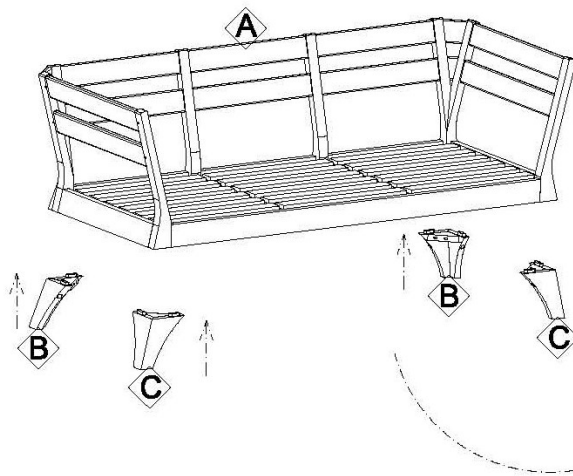

STEP / ETAPE 1

STEP / ETAPE 3

STEP / ETAPE 2

Poids limite pour 2 personnes 225 lbs chaque siege
Weight limit 2 persons 225 Lbs each

①  M7 x 90mm x 8

②  M7 x 60mm x 2

③  M4 x 2

Parts/ Pièces

STEP / ETAPE 1

STEP / ETAPE 2

STEP / ETAPE 3

Poids limite pour 2 personnes 225 lbs chaque siege
Weight limit 2 persons 225 Lbs each

①  M7 x 90mm x 8

②  M7 x 60mm x 4

③  M4 x 2

Parts/ Pièces

A x 4

B x 1

STEP / ETAPE 1

STEP / ETAPE 2

①  M7 x 90mm x 8

②  M7 x 60mm x 4

③  M4 x 2

Parts/ Pièces