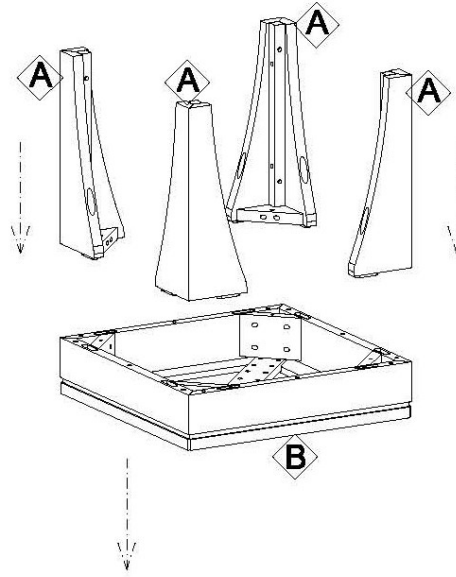

STEP / ETAPE 1

STEP / ETAPE 2

STEP / ETAPE 3

Poids limite pour 2 personnes 225 lbs chaque siege
Weight limit 2 persons 225 Lbs each

①  M7 x 90mm x 8

②  M7 x 60mm x 4

③  M4 x 2

Parts/ Pièces

A x 4

B x 1

STEP / ETAPE 1

STEP / ETAPE 2

①  M7 x 90mm x 8

②  M7 x 60mm x 4

③  M4 x 2

Parts/ Pièces

A x 4

B x 1

STEP / ETAPE 1

STEP / ETAPE 2