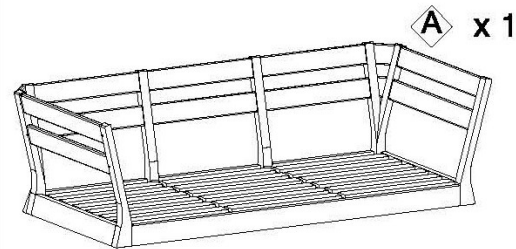

STEP / ETAPE 1

STEP / ETAPE 3

STEP / ETAPE 2

Poids limite pour 2 personnes 225 lbs chaque siege
Weight limit 2 persons 225 Lbs each

①  M7 x 90mm x 8

②  M7 x 60mm x 2

③  M4 x 2

Parts/ Pièces

STEP / ETAPE 1

STEP / ETAPE 2

STEP / ETAPE 3

Poids limite pour 2 personnes 225 lbs chaque siege
Weight limit 2 persons 225 Lbs each

①  M7 x 90mm x 8

②  M7 x 60mm x 4

③  M4 x 2

Parts/ Pièces

A x 4

B x 1

STEP / ETAPE 1

STEP / ETAPE 2

①  M7 x 90mm x 8

②  M7 x 60mm x 4

③  M4 x 2

Parts/ Pièces