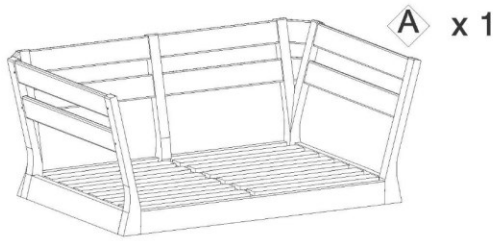

VILLAGE

Ensemble sofa 4 mcx - Sofa set 4 pcs
13270-13271-13272-13273

service@durahousewares.com

1-888-288-3872

①  M7 x 90mm x 8

②  M7 x 60mm x 2

③  M4 x 2

Parts/ Pièces

STEP / ETAPE 1

STEP / ETAPE 3

STEP / ETAPE 2

Poids limite pour 2 personnes 225 lbs chaque siege
Weight limit 2 persons 225 Lbs each

①  M7 x 90mm x 8

②  M7 x 60mm x 2

③  M4 x 2

Parts/ Pièces

A x 4

B x 1

STEP / ETAPE 1

STEP / ETAPE 2

①  M7 x 90mm x 8

②  M7 x 60mm x 4

③  M4 x 2

Parts/ Pièces