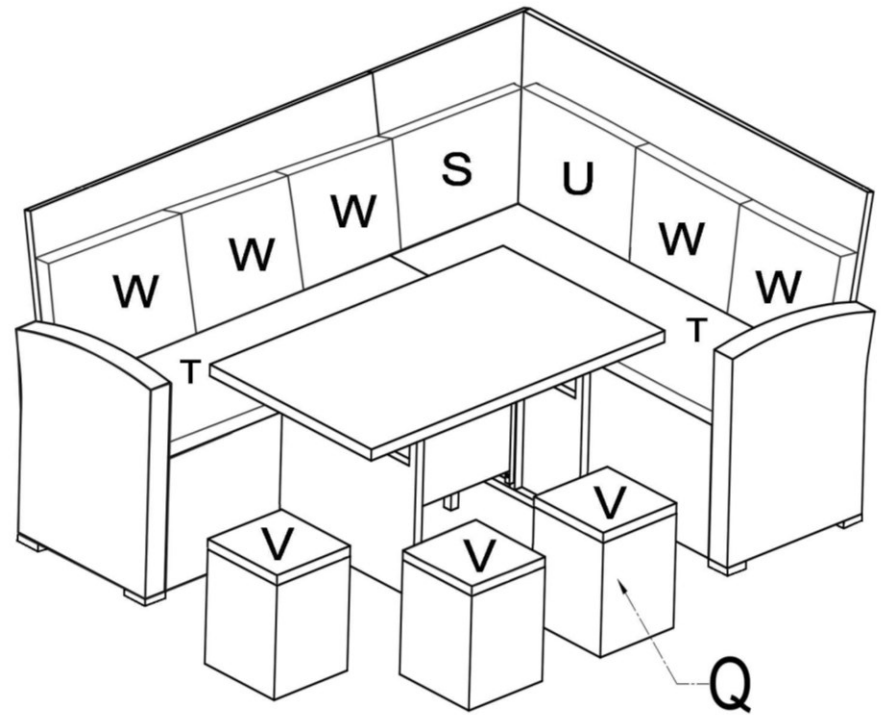

Illustration 5

Illustration 6

Illustration 8

Ne pas serrer les vis avant que l'assemblage soit terminé
Do not fully tighten all screws until assembly is completed.