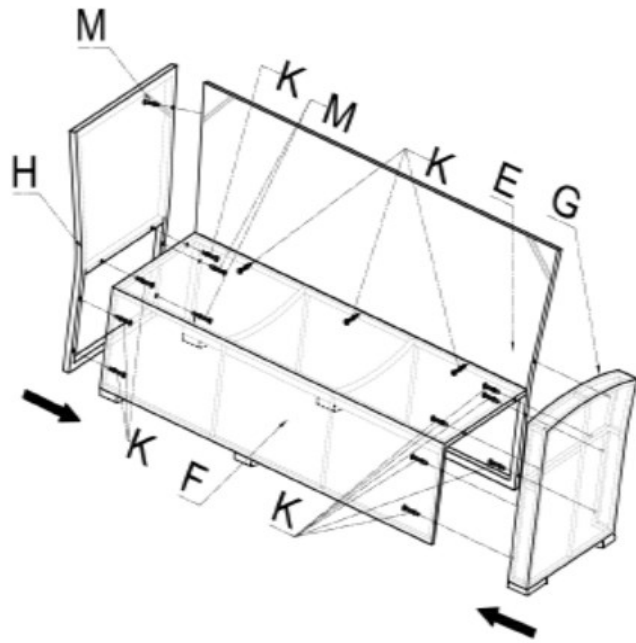

Illustration 1